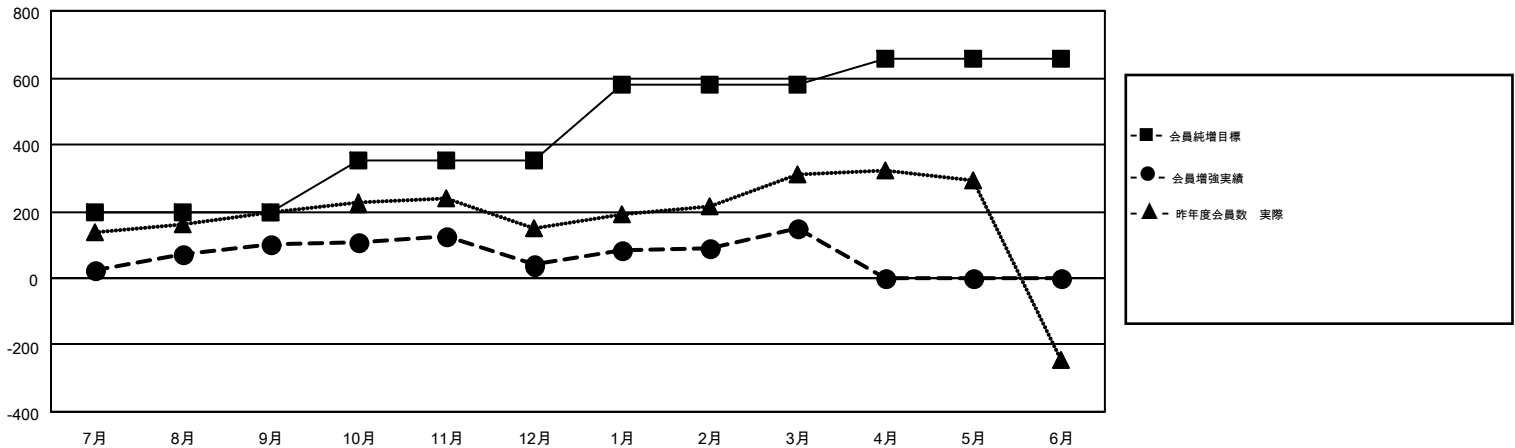

GMT MONTHLY MEMBERSHIP PROGRESS REPORT

Results as of: 3/31/2018

Multiple District 332

LOCATION: JAPAN

GMT: MASAYOSHI MARUYAMA, YASUHISA NAKAMURA

GMT会則地域 5

クラブ				名			
結果: 2017-2018				結果: 2017-2018			
四半期	新クラブ目標	新クラブ	解散クラブ	四半期	会員純増目標	会員増強実績	退会者(転籍を含む)実際
7月/8月/9月	0	0	4	7月/8月/9月	195	318	200
10月/11月/12月	1	0	0	10月/11月/12月	155	120	179
1月/2月/3月	2	0	0	1月/2月/3月	227	238	122
4月/5月/6月	2	0	0	4月/5月/6月	80	0	0

新クラブ目標及び実績累計

会員目標及び実績累計

解散クラブ: 4	217 CLUBS OF 350 一名以上の新会員を登録	男女別 男性 9,012 (72.93%) 女性 3,345 (27.07%)
退会者 物故会員 56 クラブ解散 22 その他 423 合計 501	会員累計データを見るには、ここをクリック	世帯主/家族会員合計 5,589 国際会費半額の家族会員 3,058