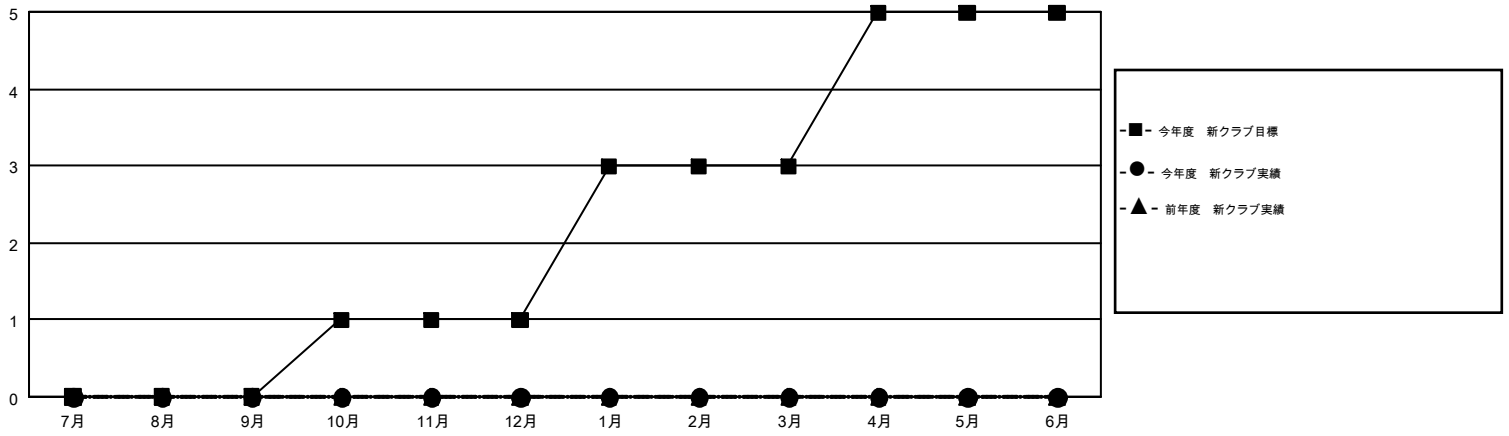

GMT MONTHLY MEMBERSHIP PROGRESS REPORT

Results as of: 3/31/2018

Multiple District 332

LOCATION: JAPAN

GMT: MASAYOSHI MARUYAMA, YASUHISA NAKAMURA

GMT会則地域 5

クラブ				名			
結果: 2017-2018				結果: 2017-2018			
四半期	新クラブ目標	新クラブ	解散クラブ	四半期	会員純増目標	会員増強実績	退会者(転籍を含む)実際
7月/8月/9月	0	0	4	7月/8月/9月	195	318	200
10月/11月/12月	1	0	0	10月/11月/12月	155	120	179
1月/2月/3月	2	0	0	1月/2月/3月	227	238	122
4月/5月/6月	2	0	0	4月/5月/6月	80	0	0

新クラブ目標及び実績累計

会員目標及び実績累計

解散クラブ: 4	217 CLUBS OF 350 一名以上の新会員を登録	男女別 男性 9,012 (72.93%) 女性 3,345 (27.07%)
退会者 物故会員 56 クラブ解散 22 その他 423 合計 501	会員累計データを見るには、ここをクリック	世帯主/家族会員合計 5,589 国際会費半額の家族会員 3,058